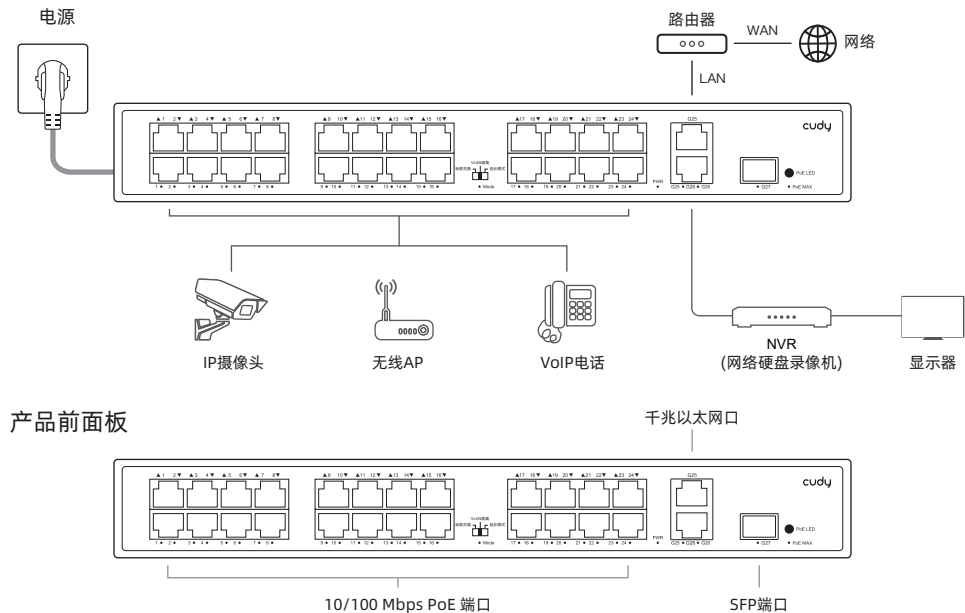

## 连接非管理型PoE交换机

注意：图片以FS1026PS1为例，实际产品可能与图示不同。

## 按下表指示灯状态检查是否连接正确

指示灯	名称	状态	说明
PWR	电源指示灯	常亮	已经上电
Mode	模式指示灯	常亮	VLAN隔离模式
		闪烁	延长模式
		不亮	标准交换模式
1-27 绿灯	端口指示灯	常亮	端口正常连接
		闪烁	端口正在进行数据传输
1-24 黄灯(PoE)	端口指示灯	常亮	PoE供电正常
		不亮	PoE未供电
PoE MAX	PoE状态灯	常亮	PoE功率大于95%
		闪烁	PoE功率大于等于90%，小于等于95%
		不亮	PoE功率低于90%
PoE LED 按钮		绿色(默认)	数据传输
		黄色(切换)	PoE状态

如果有“**延长模式**”拨动开关,您可以选择此模式以将传输距离提高到最远 250 米,数据速度将限制在 10 Mbps。此模式涉及的端口号会印在拨动开关附近。

如果有“**VLAN隔离**”拨动开关,您可以选择此模式以防止下游客户端相互通信并提高安全性。此模式涉及的端口号会印在拨动开关附近。

如果有接地柱,您可以将其接地以增强电气安全性。