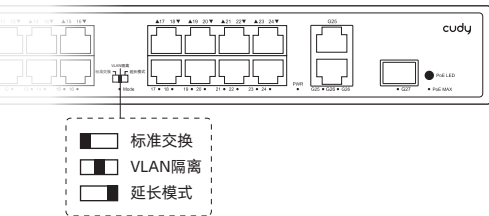

## 连接非管理型PoE交换机

注意：图片以FS1026PS1为例，实际产品可能与图示不同。

## 按下表指示灯状态检查是否连接正确

指示灯	名称	状态	说明
PWR	电源指示灯	常亮	已经上电
Mode	模式指示灯	常亮	VLAN隔离模式
		闪烁	延长模式
		不亮	标准交换模式
1-27 绿灯	端口指示灯	常亮	端口正常连接
		闪烁	端口正在进行数据传输
1-24 黄灯(PoE)	端口指示灯	常亮	PoE供电正常
		不亮	PoE未供电
PoE MAX	PoE状态灯	常亮	PoE功率大于95%
		闪烁	PoE功率大于等于90%，小于等于95%
		不亮	PoE功率低于90%
PoE LED 按钮		绿色(默认)	数据传输
		黄色(切换)	PoE状态