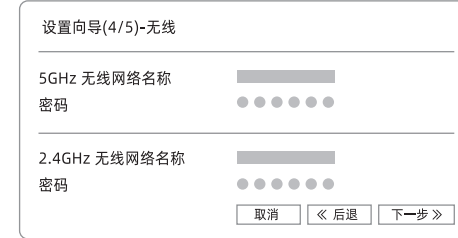

指示灯	状态	说明
	熄灭	未上电
	红色闪烁	系统启动中
●	红色常亮	未连接到互联网
	蓝色闪烁	互联网连接中
	蓝色常亮	已连接到互联网