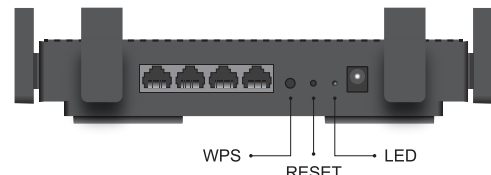

提示:产品的铭牌信息位于产品底部

B (电脑): 用网线将计算机连接到路由器的LAN口。

4 打开浏览器并按照图片设置路由器。

指示灯	状态	说明
	熄灭	未上电
	红色闪烁	系统启动中
●	红色常亮	未连接到互联网
	蓝色闪烁	互联网连接中
	蓝色常亮	已连接到互联网

如何设置IPv6?

1. 打开浏览器, 访问http://cudy.net, 创建并输入密码进入到路由器管理页面;
2. 进入IPv6, 参考页面指引开启和配置IPv6. 注意: 本产品IPv6功能默认关闭。