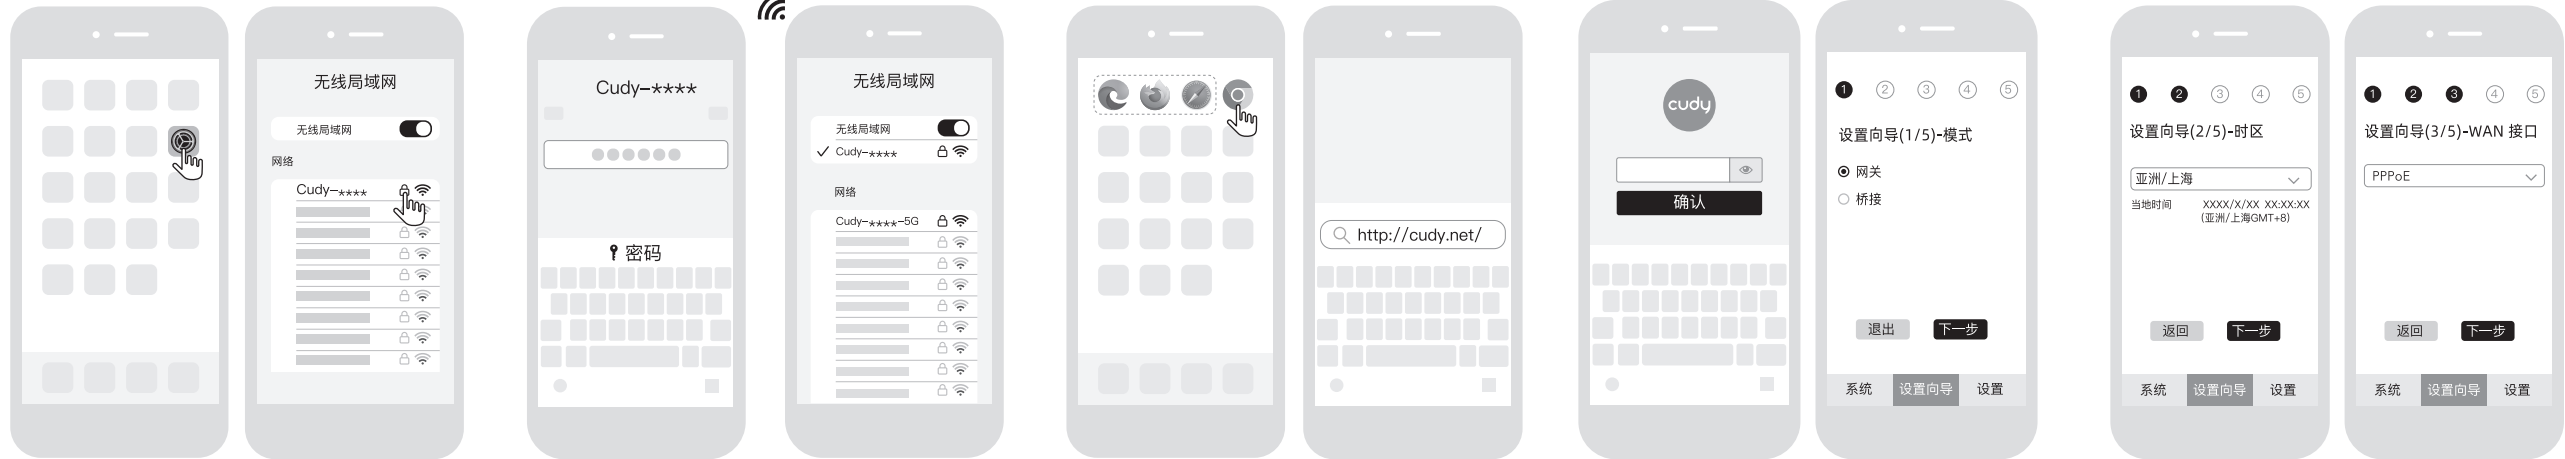

cudy

快速安装指南

www.cudy.com

810500010

1 将电源适配器连接至路由器，等待电源系统指示灯常亮。

2 将路由器的WAN端口连接到光纤宽带Modem(光猫)或小区宽带接口。

3 通过A(手机)或B(电脑)方法连接路由器。

A (手机): 用手机连接路由器底部标贴上展示的默认无线网络。

提示:产品的铭牌信息位于产品底部

B (电脑): 用网线将计算机连接到路由器的LAN口。

4 打开浏览器并按照图片设置路由器。

指示灯	状态	说明
	熄灭	未上电
	红色闪烁	系统启动中
●	红色常亮	未连接到互联网
	蓝色闪烁	互联网连接中
	蓝色常亮	已连接到互联网

如何设置IPv6?

1. 打开浏览器, 访问http://cudy.net, 创建并输入密码进入到路由器管理页面;
2. 进入IPv6, 参考页面指引开启和配置IPv6. 注意: 本产品IPv6功能默认关闭。