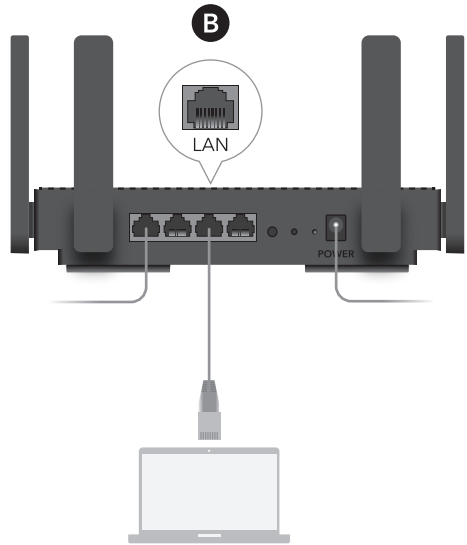

cudy

快速安装指南

www.cudy.com

810500010

1 将电源适配器连接至路由器，等待电源系统指示灯常亮。

2 将路由器的WAN端口连接到光纤宽带Modem(光猫)或小区宽带接口。

3 通过A(手机)或B(电脑)方法连接路由器。

A (手机): 用手机连接路由器底部标贴上展示的默认无线网络。

提示:产品的铭牌信息位于产品底部

B (电脑): 用网线将计算机连接到路由器的LAN口。

4 打开浏览器并按照图片设置路由器。

指示灯	状态	说明
	熄灭	未上电
	红色闪烁	系统启动中
●	红色常亮	未连接到互联网
	蓝色闪烁	互联网连接中
	蓝色常亮	已连接到互联网

如何设置IPv6?

1. 打开浏览器, 访问http://cudy.net, 创建并输入密码进入到路由器管理页面;
2. 进入IPv6, 参考页面指引开启和配置IPv6. 注意: 本产品IPv6功能默认关闭。