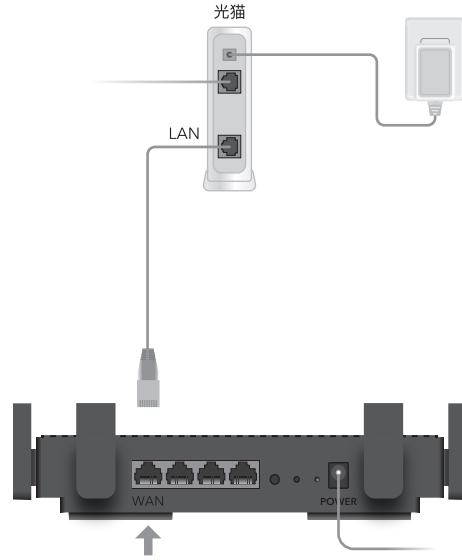

cudy

快速安装指南

www.cudy.com

810500010

1 将电源适配器连接至路由器，等待电源系统指示灯常亮。

2 将路由器的WAN端口连接到光纤宽带Modem(光猫)或小区宽带接口。

3 通过A(手机)或B(电脑)方法连接路由器。

A (手机): 用手机连接路由器底部标贴上展示的默认无线网络。

提示:产品的铭牌信息位于产品底部

B (电脑): 用网线将计算机连接到路由器的LAN口。

4 打开浏览器并按照图片设置路由器。

指示灯	状态	说明
	熄灭	未上电
	红色闪烁	系统启动中
●	红色常亮	未连接到互联网
	蓝色闪烁	互联网连接中
	蓝色常亮	已连接到互联网

如何设置IPv6?

1. 打开浏览器, 访问http://cudy.net, 创建并输入密码进入到路由器管理页面;
2. 进入IPv6, 参考页面指引开启和配置IPv6. 注意: 本产品IPv6功能默认关闭。