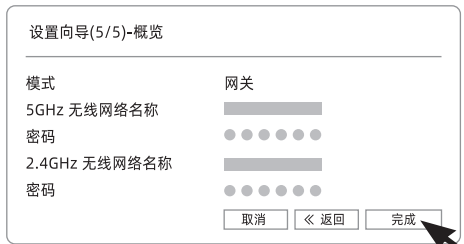

指示灯	状态	说明
	熄灭	未上电
	红色闪烁	系统启动中
●	红色常亮	未连接到互联网
	蓝色闪烁	互联网连接中
	蓝色常亮	已连接到互联网