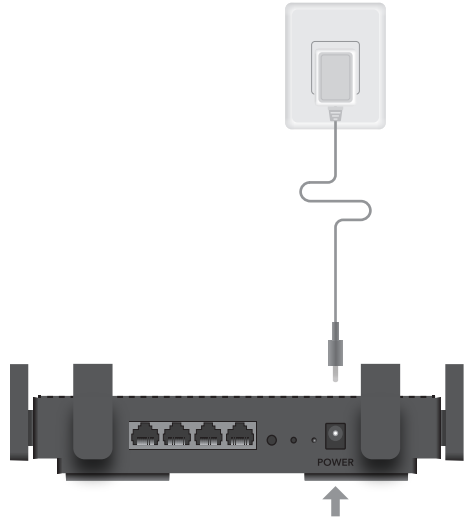

cudy

快速安装指南

www.cudy.com

810500010

1 将电源适配器连接至路由器，等待电源系统指示灯常亮。

2 将路由器的WAN端口连接到光纤宽带Modem(光猫)或小区宽带接口。

3 通过A(手机)或B(电脑)方法连接路由器。

A (手机): 用手机连接路由器底部标贴上展示的默认无线网络。

提示:产品的铭牌信息位于产品底部

B (电脑): 用网线将计算机连接到路由器的LAN口。

4 打开浏览器并按照图片设置路由器。

指示灯	状态	说明
	熄灭	未上电
	红色闪烁	系统启动中
●	红色常亮	未连接到互联网
	蓝色闪烁	互联网连接中
	蓝色常亮	已连接到互联网

如何设置IPv6?

1. 打开浏览器, 访问http://cudy.net, 创建并输入密码进入到路由器管理页面;
2. 进入IPv6, 参考页面指引开启和配置IPv6. 注意: 本产品IPv6功能默认关闭。