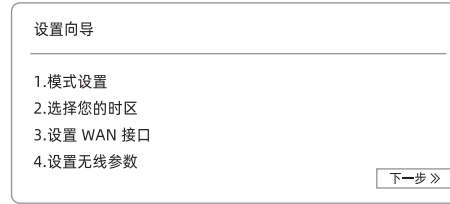

指示灯	状态	说明
	熄灭	未上电
	红色闪烁	系统启动中
●	红色常亮	未连接到互联网
	蓝色闪烁	互联网连接中
	蓝色常亮	已连接到互联网