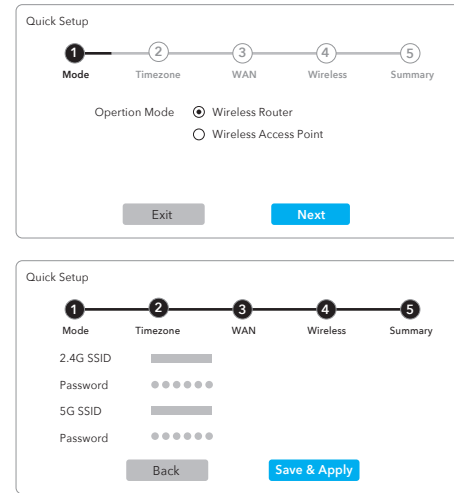

14. Svenska:

15. Čeština:

7 Then window below will pop up, please follow the step-by-step instructions to set up the internet connection.