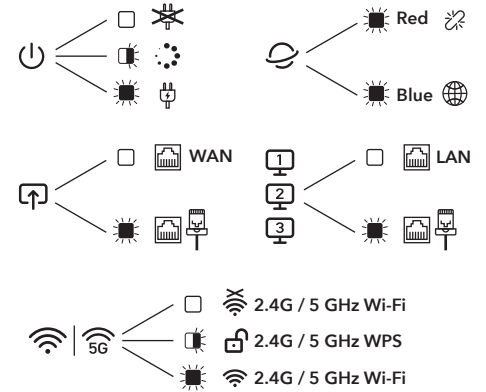

22.Hrvatski:

23. Slovenski jezik:

LED